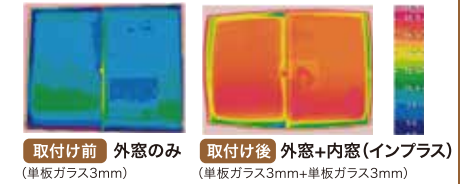

！左面に記載している金額はリフォームに対する補助金額であり、商品金額ではございません。

冬の断熱窓リフォーム相談会

IN-PLUS

こんなに変わる!!
内窓の6つのメリット

- 【断熱効果】**
冬でも薄着でぽっかぽか
- 【結露軽減】**
結露をおさえいつも快適に
- 【遮音効果】**
外の音も大きな声も気にせず一家団らん
- 【UVカット】**
お肌と家具を直射日光から守る
- 【侵入抑止効果】**
二重の窓で簡単に侵入させない
- 【経済性】**
とってもエコでお財布もぽっかぽか

①【断熱効果】とは

既存の窓とインプラスの間にうまれた「**空気の間**」が断熱材に。

インプラスは、アルミに比べ熱を伝えにくい樹脂でできた内窓です。さらに、既存の窓との間に空気の間をつくることで、室内のあたたかい空気の流失をブロック。外気温の影響を受けにくく快適な室内環境を実現します。

冬季における窓の室内側表面温度の比較

詳しくは、こちらの動画をご覧ください

こどもみらい住宅支援事業補助対象商品

今ある窓に取り付けるだけ！