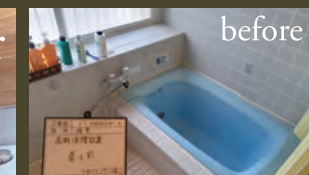

Minamihome LDK Renovation

【補助金活用】長期優良住宅化リフォーム施工例
霧島市 S様邸(施工期間約1ヶ月)