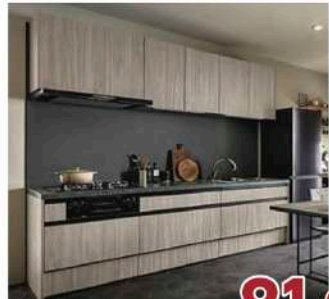

ベルギーワッフル
マネケン
ワッフル
プレゼント!
先着順 ※数に限りがあります

いまどきの LDKリフォームで“これから始まる新しい暮らし相談会”

RICHELLE SI セラミックトッププラン

セラミックトップは
見た目美しく、
熱や汚れにも強く
快適な使い心地

- 間口:255cm
- 奥行:65cm
- 扉色:グループ3
- 3口ガスコンロ

81.2万円~ (税別)

キッチン本体定価
1,161,000円(税抜)~