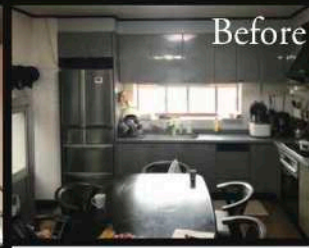

After

Minamihome LDK Renovation

Before

リノベーション施工例

垂水市 | 様邸
施工期間 10日

長年使用してきた愛着のあるキッチンですが、これからの暮らしを楽しむためにスタイリッシュなLDKを希望しました。対面式で動線もスムーズになりました。

新しいキッチンに合わせてLDKをお好みでコーディネートしよう!

2021 リノベーションキャンペーン開催中
抽選でJT B旅行券10万円プレゼント(1名様)※詳細はHPへ

こころリノベーション 未来へ続く、「人」「家」「街」の3つの“こころ”を創造します

リノベーション & リフォーム相談会

店舗やお客様宅へのご訪問・作業時においても新型コロナウイルス対策を徹底しております!

3/31水まで開催中 開催時間 10:00~16:00

LINEでリフォーム相談
LINEのお友達登録で
お悩みを解決しよう!

会場

ミナミホーム(丸亀製麺様向い側)

お見積り依頼の方に

ベルギーワッフル
マネケン
ワッフル
プレゼント!
先着順 ※数に限りがあります

いまどきの LDKリフォームで“これから始まる新しい暮らし相談会”

RICHELLE SI セラミックトッププラン

セラミックトップは
見た目美しく、
熱や汚れにも強く
快適な使い心地

- 間口:255cm
- 奥行:65cm
- 扉色:グループ3
- 3口ガスコンロ

81.2万円~ (税別)

キッチン本体定価
1,161,000円(税抜)~