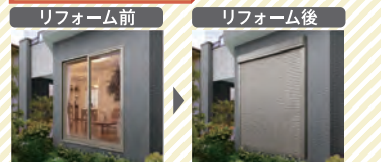

インプラス(1ヶ所)/  
単板ガラスタイプ/  
5mmガラス入り  
(W1800×H2000)

熱中症・日焼け対策

スタイルシェード

定価39,500円(税抜)を  
(標準取付費込み)

4.0万円~

室内熱中症から家族を守ろう

ベーシックタイプ  
W1960×H2080

シャッター・雨戸

台風対策

後付け雨戸もご相談ください!

大型台風にも備える  
窓の安全対策!

住まいのことなら  
LIXILリフォームショップ

ミナミホーム (南建設株式会社)

〒899-4341 鹿児島県霧島市国分野口東7-13  
【営業時間】AM8:30~PM5:30 【定休日】日曜日

☎0120-61-0678

http://minamihome.com