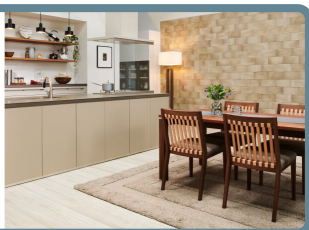

すっきりラクラク収納と家事負担を軽減する機能が満載! 在宅ライフ&ワークを心地よく

ガーデン&窓辺空間

仕事に集中する「ONの時間」も、家族とくつろいで過ごす「OFFの時間」も心地よくするリフォームをご提案

玄関まわり空間

家にいる時も、いない時も家族の安心・安全を守る。防犯機能をアップして毎日をもっと安心&ラクラクに

トイレ空間

キレイをキープする清掃性はもちろん、広く快適な空間にすることで、他のお部屋のように居心地の良い空間へ