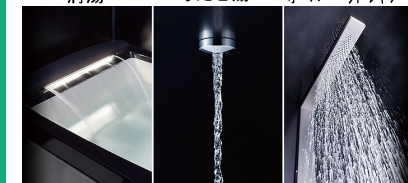

アクアフィール 肩湯
アクアタワー うたせ湯
アクアタワー オーバーヘッドシャワー