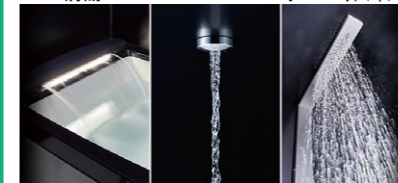

アクアフィール 肩湯
アクアタワー うたせ湯
アクアタワー オーバーヘッドシャワー

おすすめショールーム
実際に展示品をご見学ください
事前のご予約をおすすめします